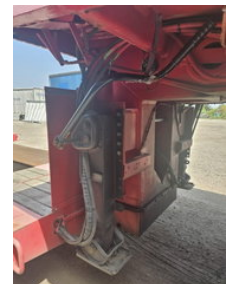

METODOCORAGEM SA

Goldhofer STZ-T:2-28 80 - EXTENSIVEL - TWISTLOCKS - RAMPAS HIDRAULICAS / EIXOS DIRECIONAL / RADIO REMOTE CONTROL

Allgemeine Merkmale

Marke	Goldhofer
Unterkategorie	Tieflader
Baujahr	1999
Datum der Erstzulassung	22-06-1999
Farbe	Rot
Zustand	Gebraucht
Allgemeiner Zustand	Gut
Referenz	GoldhoferLowLoader

Eigenschaften

Ledig gewicht

12.100kg

Belastbarkeit	25.900kg
Zulässiges Gesamtgewicht	38.000kg
Seriennummer	WGOSTZT24X0023870

Goldhofer STZ-T:2-28 80 - EXTENSIVEL - TWISTLOCKS - RAMPAS HIDRAULICAS / EIXOS DIRECIONAL / RADIO REMOTE CONTROL

Beschreibung

Twistlocks an Front und Verlängerung Zurrösen Zinkenlöcher Verlängerungen Doppelgelenkbeine, Breite verstellbar
Hydraulischer Hals Fernbedienung für Lenkachsen Einzelverlängerung 4,5 m Hydraulisch verstellbarer Hals Fertig mit
portugiesischer Zulassung in Maia, Portugal! Rufen Sie uns an oder schreiben Sie uns eine E-Mail für weitere Informationen