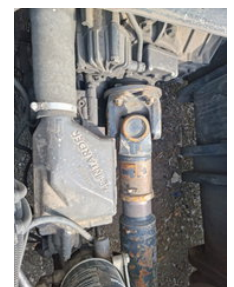

# MAN TGA 18.510 XXL

## Características gerais

Marca	MAN
Modelo	TGA 18.510
Subcategoria	Caminhão trator
Placa de matrícula	1868UP
Leitura do medidor	553.390km
Ano de construção	2004
Data do primeiro registro	01-01-2004
Cor	Inteligência
Doença	Usado
Combustível	Diesel