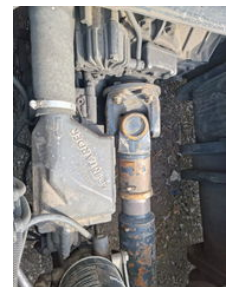

METODOCORAGEM SA

MAN TGA 18.510 XXL

Caractéristiques générales

Marque	MAN
Mannequin	TGA 18.510
Sous-catégorie	Tracteur standard
Plaque d'immatriculation	1868UP
Relevé du compteur kilométrique	553.390km
Année de construction	2004
Date de première inscription	01-01-2004
Couleur	Esprit
Condition	Utilisé
Carburant	Diesel

Caractéristiques

Cabine

Cabine couchette

Numéro de série

WMAH05ZZZM350143

MAN TGA 18.510 XXL

Spécifications techniques

Transmission