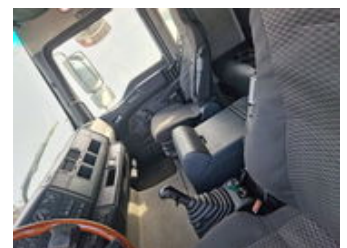

METODOCORAGEM SA

MAN TGA 18.510 XXL

Caractéristiques générales

Marque	MAN
Mannequin	TGA 18.510
Sous-catégorie	Tracteur standard
Plaque d'immatriculation	1868UP
Relevé du compteur kilométrique	553.390km
Année de construction	2004
Date de première inscription	01-01-2004
Couleur	Esprit
Condition	Utilisé
Carburant	Diesel