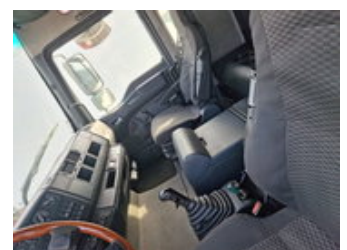

METODOCORAGEM SA

MAN TGA 18.510 XXL

Caractéristiques générales

Marque	MAN
Modèle	TGA 18.510
Sous-catégorie	Tracteur standard
plaque d'immatriculation	1868UP
relevé de compteur	553.390km
Année de construction	2004
Date de première inscription	01-01-2004
Couleur	Esprit
Condition	Utilisé
Carburant	Diesel